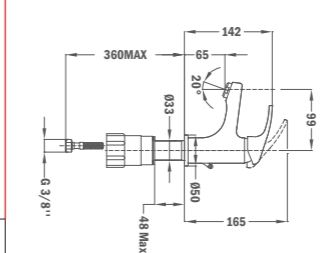

MOFÉM

MOFÉM

Vigo
Mosdó csaptelep
Ismerkedő szelep nélkül
Pracovní nástroj s automatickým ovládaním
Zaluzija, koja omogućava laganu otvaranje
i zatvaranje, koja omogućava laganu
Washbasin mixer without pop-up waste
Waschtischmischer ohne Abfallgarnitur
QR code
5 YEARS WARRANTY
5