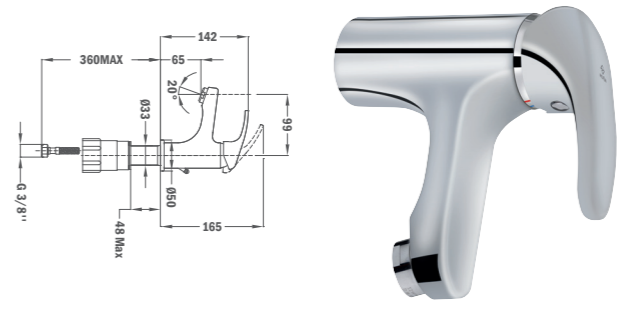

Vigo
Mosdó csaptelep
Ismerkedés szelep nélkül