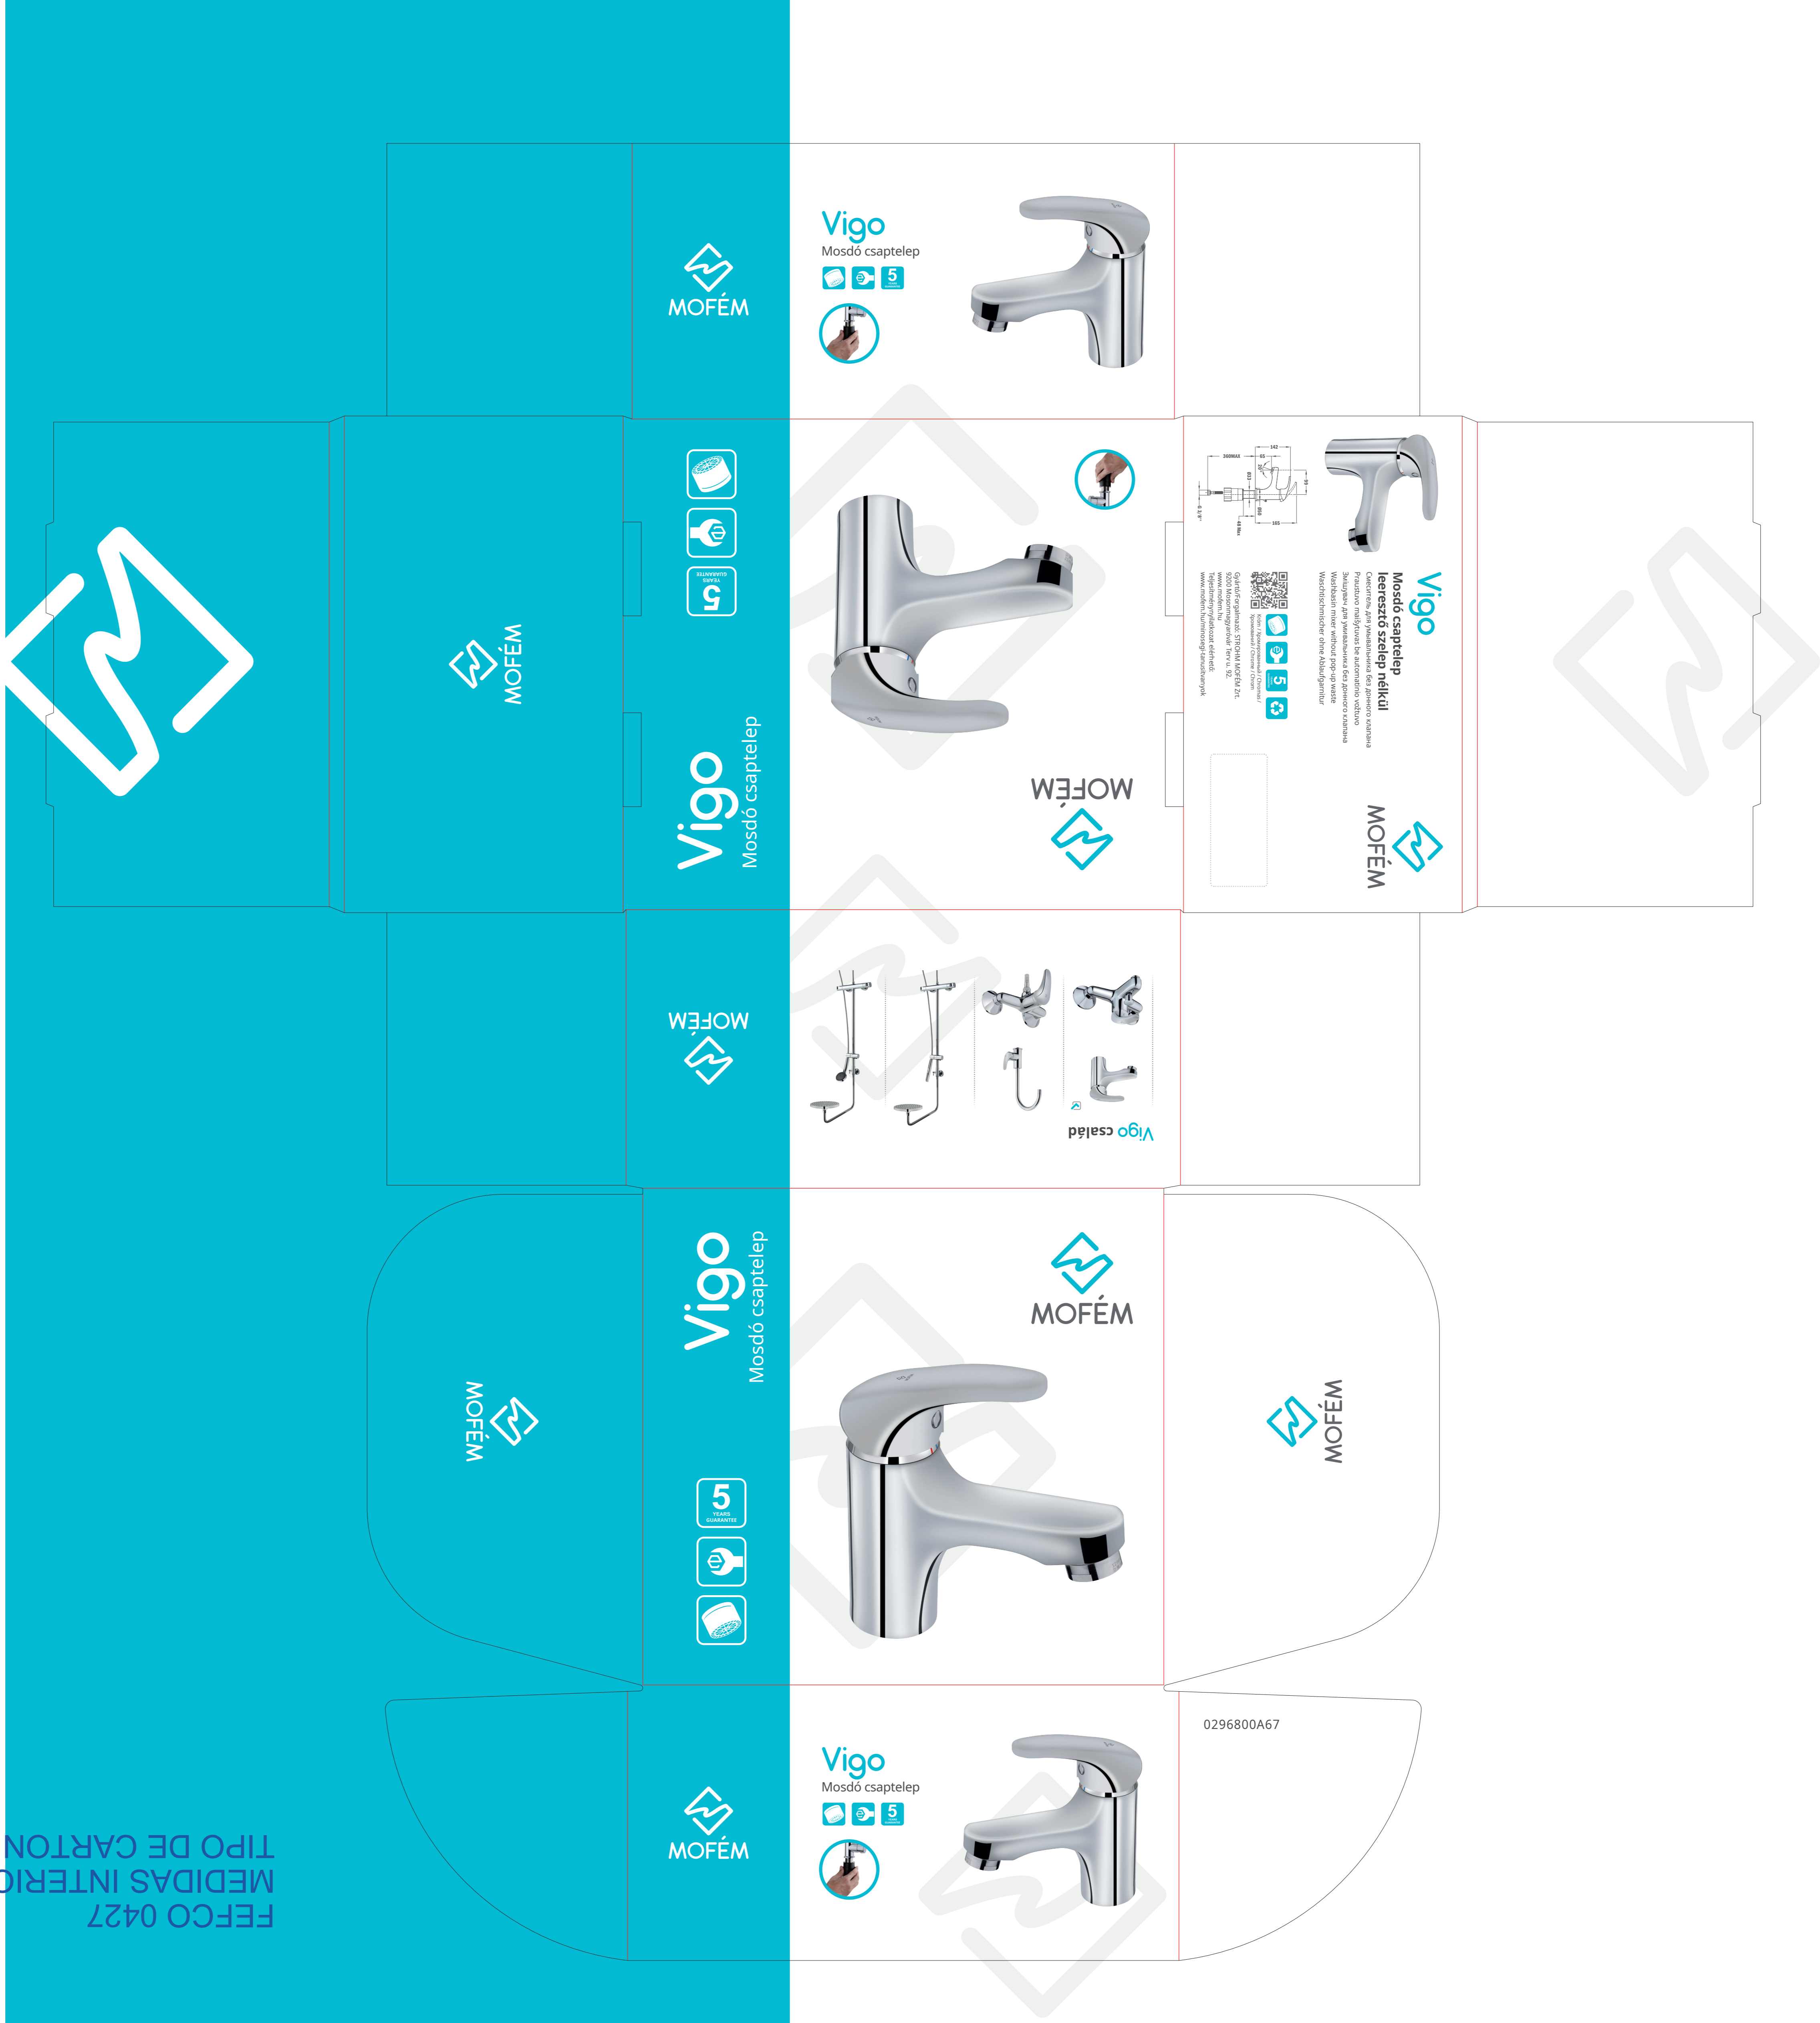

FEFCO 0427
 MEDIDAS INTERIORES: 170x160x90 mm
 TIPO DE CARTÓN: Micro-canal E (espesor 1,5 mm)

MOFÉM

Vigo
 Mosdó csaptelep
 5 YEARS WARRANTY
 5

0296800A67

MOFÉM

Vigo
 Mosdó csaptelep

MOFÉM

MOFÉM

MOFÉM

Vigo család

MOFÉM

Vigo
 Mosdó csaptelep

MOFÉM

MOFÉM

Vigo
 Mosdó csaptelep
 Ismerkedő szelep nélkül
 Pracovní nástroj s automatickým ovládaním
 Zaluzija, koja omogućava laganu otvaranje
 i zatvaranje, koja omogućava laganu
 Washbasin mixer without pop-up waste
 Waschtischmischer ohne Abfallgarnitur
 QR code
 5 YEARS WARRANTY
 5

MOFÉM

Vigo
 Mosdó csaptelep
 5 YEARS WARRANTY
 5

Vigo
Mosdó csaptelep

Vigo
Mosdó csaptelep

Vigo
Mosdó csaptelep

Vigo család

Vigo
Mosdó csaptelep

Vigo
Mosdó csaptelep
Ismerkedés szelep nélkül

0296800A67

FEFCO 0427
MEDIDAS INTERIORES: 170x160x90 mm
TIPO DE CARTON: Micro-canal E (espesor 1,5 mm)